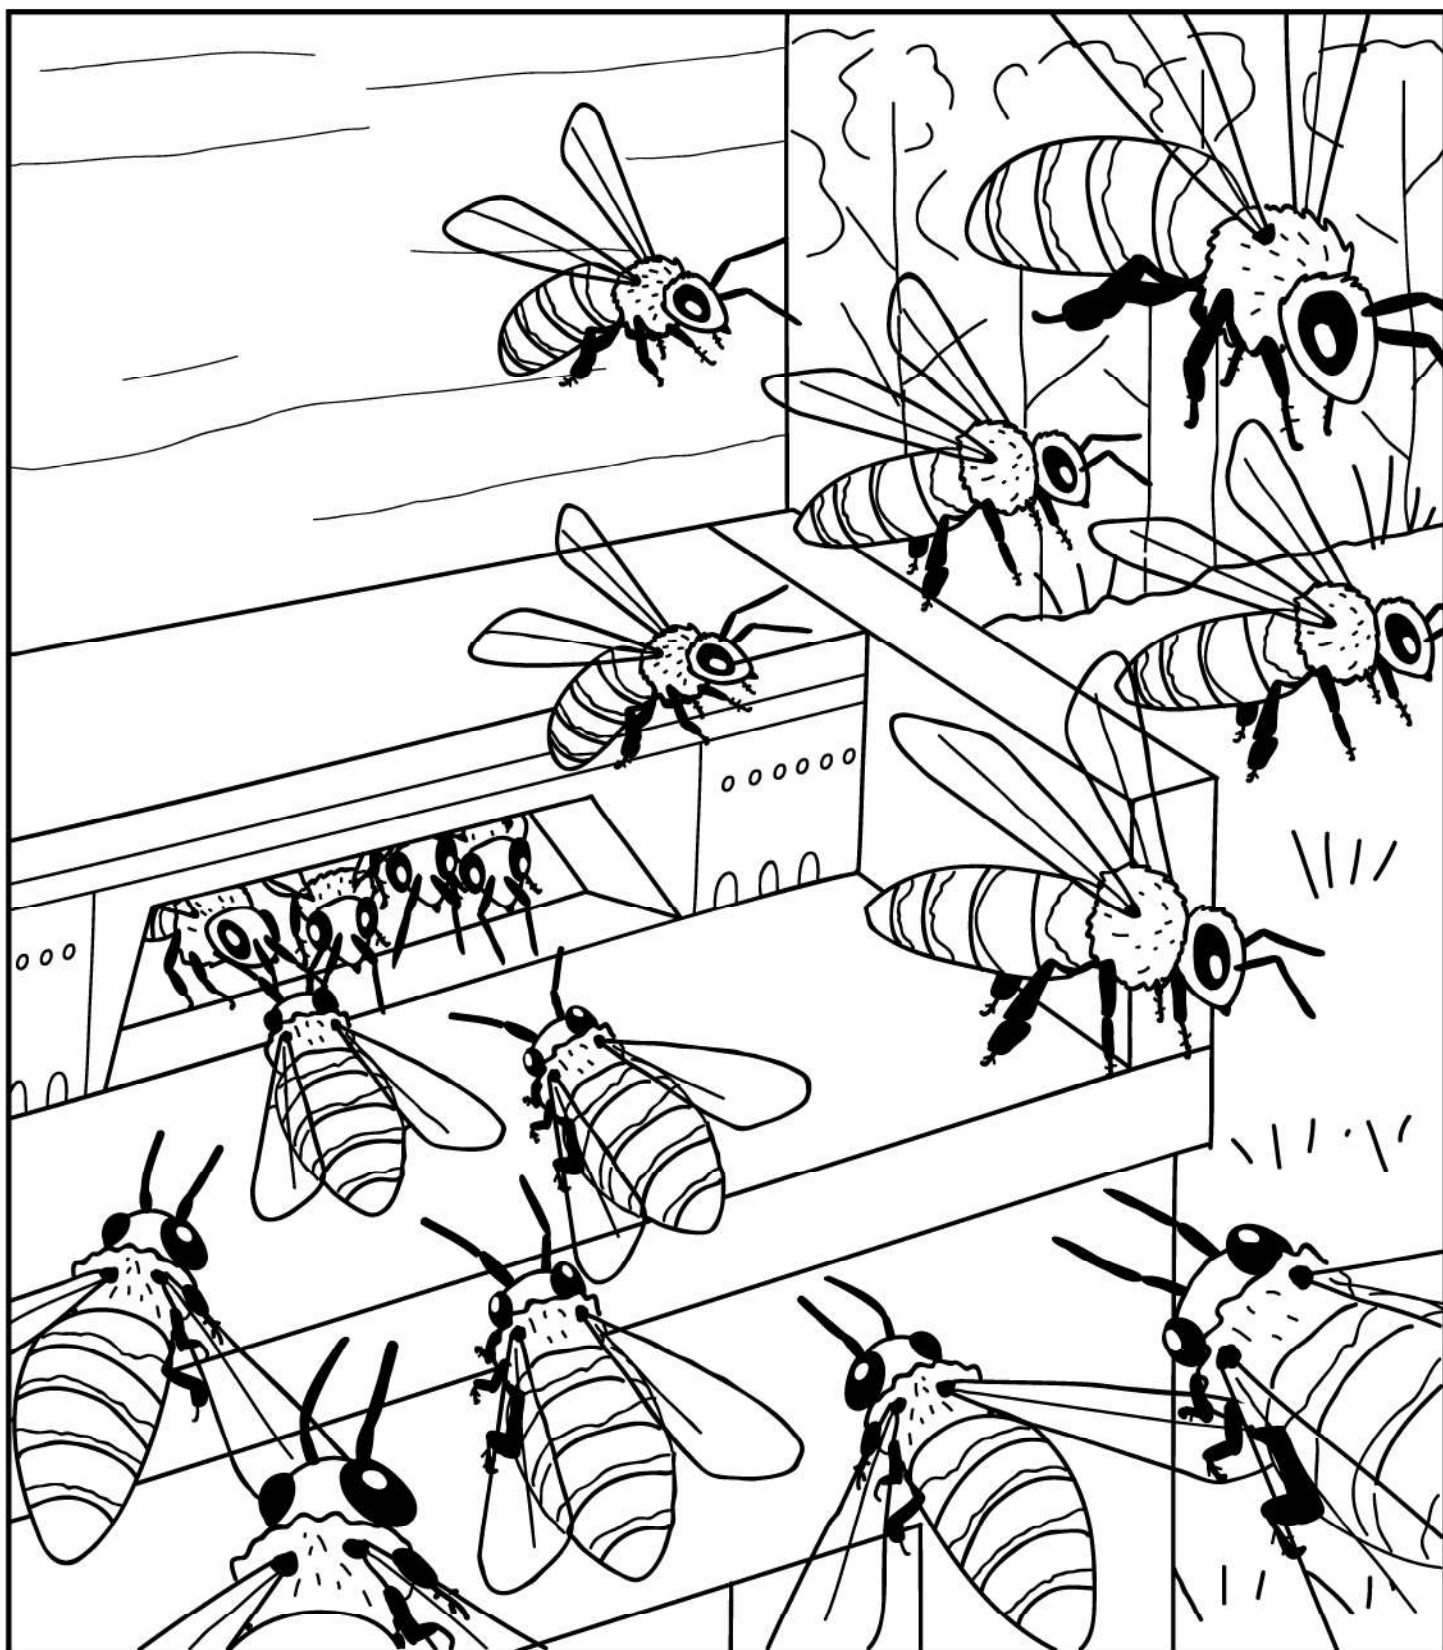

Vypracovala v rámci samostatných odborných prací
Eva Nováková (2022)
grafická úprava Vendula Šafránková

ROK V ŽIVOTĚ VČELY MEDONOSNÉ

Vzdělávací omalovánkový sešit

PODLETÍ

Od srpna
do 3. dekády
září

Žitné žně

- Zkracuje se den
- Ustala hlavní květová snůška
- Snižuje se nabídka pylu i nektaru
- Včely tmelí prostor
- Včely sledují a snaží se loupit zásoby v úlech se slabými včelstvy
- Včely vyhánějí trubce
- Matka snižuje kladení
- Včely vylehávají na česně